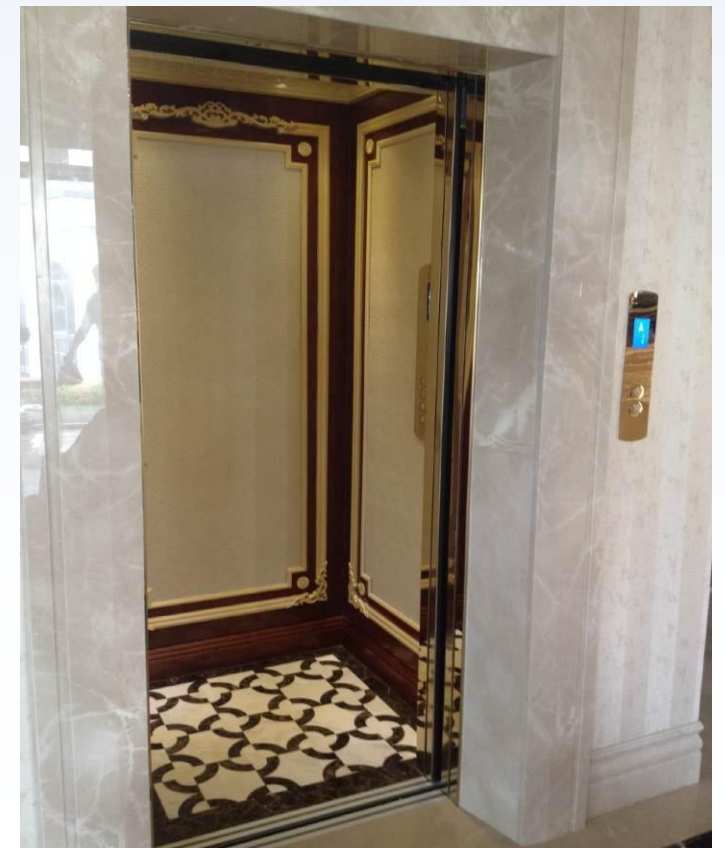

## GENESIS NEWS

一山一湖一世界  
(金山湖小镇)

家用电梯项目金山湖小镇

位于河北省石家庄山前大道，  
金山湖小镇别墅群，苏州启元成  
功为样板间提供精品别墅电梯