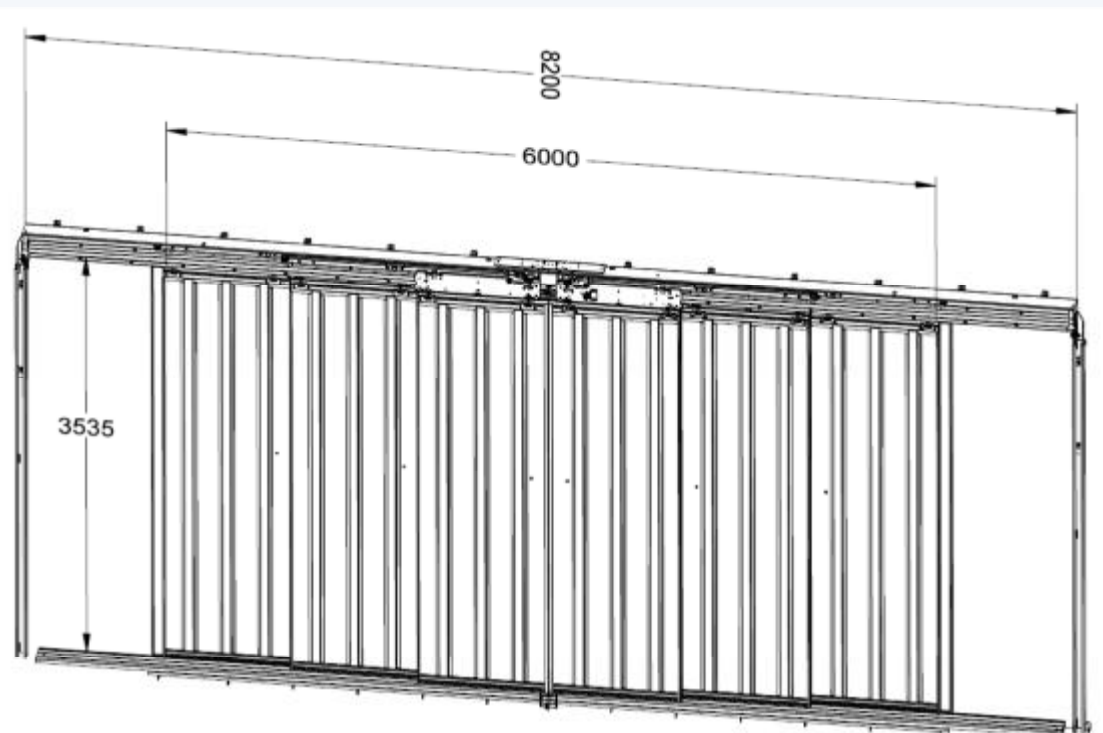

测试至 1 小时

测试至 1.5 小时

测试至 2 小时

非标门领域再添里程碑 -

苏州启元成功交付客户 GDT 系列超重型门系统 CO=6000 LH=3500

2016年8月苏州启元成功交付客户开门宽度为6000mm, 门高为3500mm的超重型门系统, 共计4套轿门, 6套层门。

GENESIS NEWS

2015年9月29日苏州启元生产交付的9000开门机器的现场应用实景