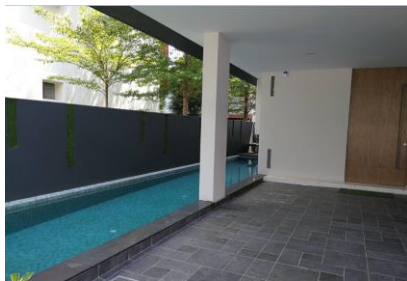

经典项目

交付新加坡家用梯 19 台

340KG, 0.5m/s, 4/4/4

化妆钢板轿厢，不锈钢带视窗门