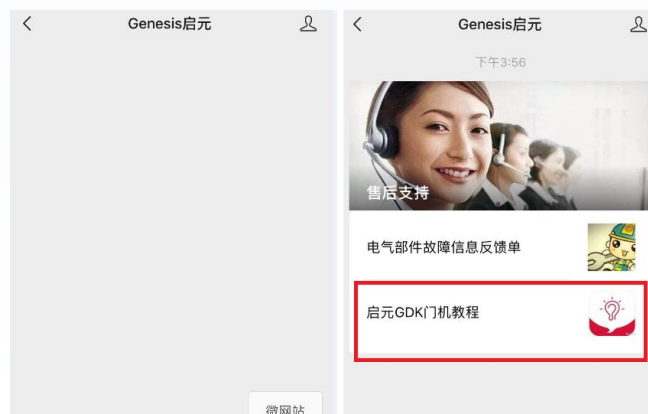

启元快报

季报

2019年 第4期