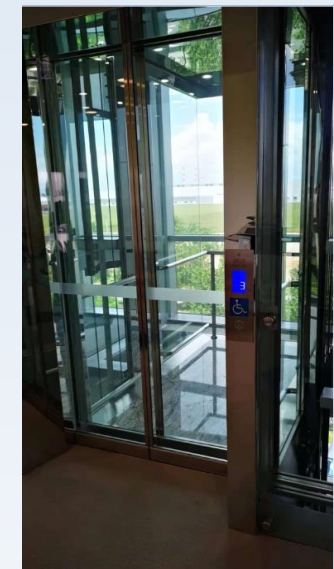

经典项目

立体车库电动门系统

中分双折 2800*2200

斜行下置式门机

观光斜行 150 度

下置式门系统

中分 1200*2200

最新交付项目

中分两扇

观光全圆弧梯及圆弧门系统

无框封板式玻璃门

启元团队向所有的客户及合作伙伴致以最诚挚的圣诞及新年问候，感谢多年来您给予启元的信任、支持与合作，我们将始终努力为您提供高品质的产品和解决方案！