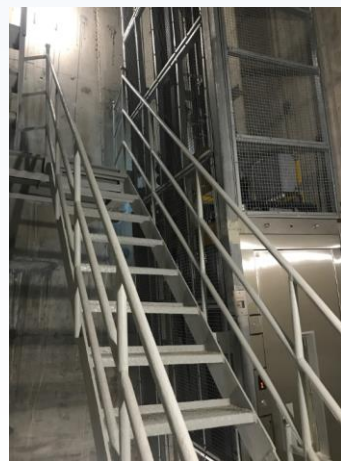

经典项目

港珠澳大桥

提供 600*2000mm BUS
带视窗自动折叠轿门
和全不锈钢带视窗手
拉层门 共 7 台电梯

启元快报

季报

2018 年第 4 期

GENESIS NEWS

经典项目